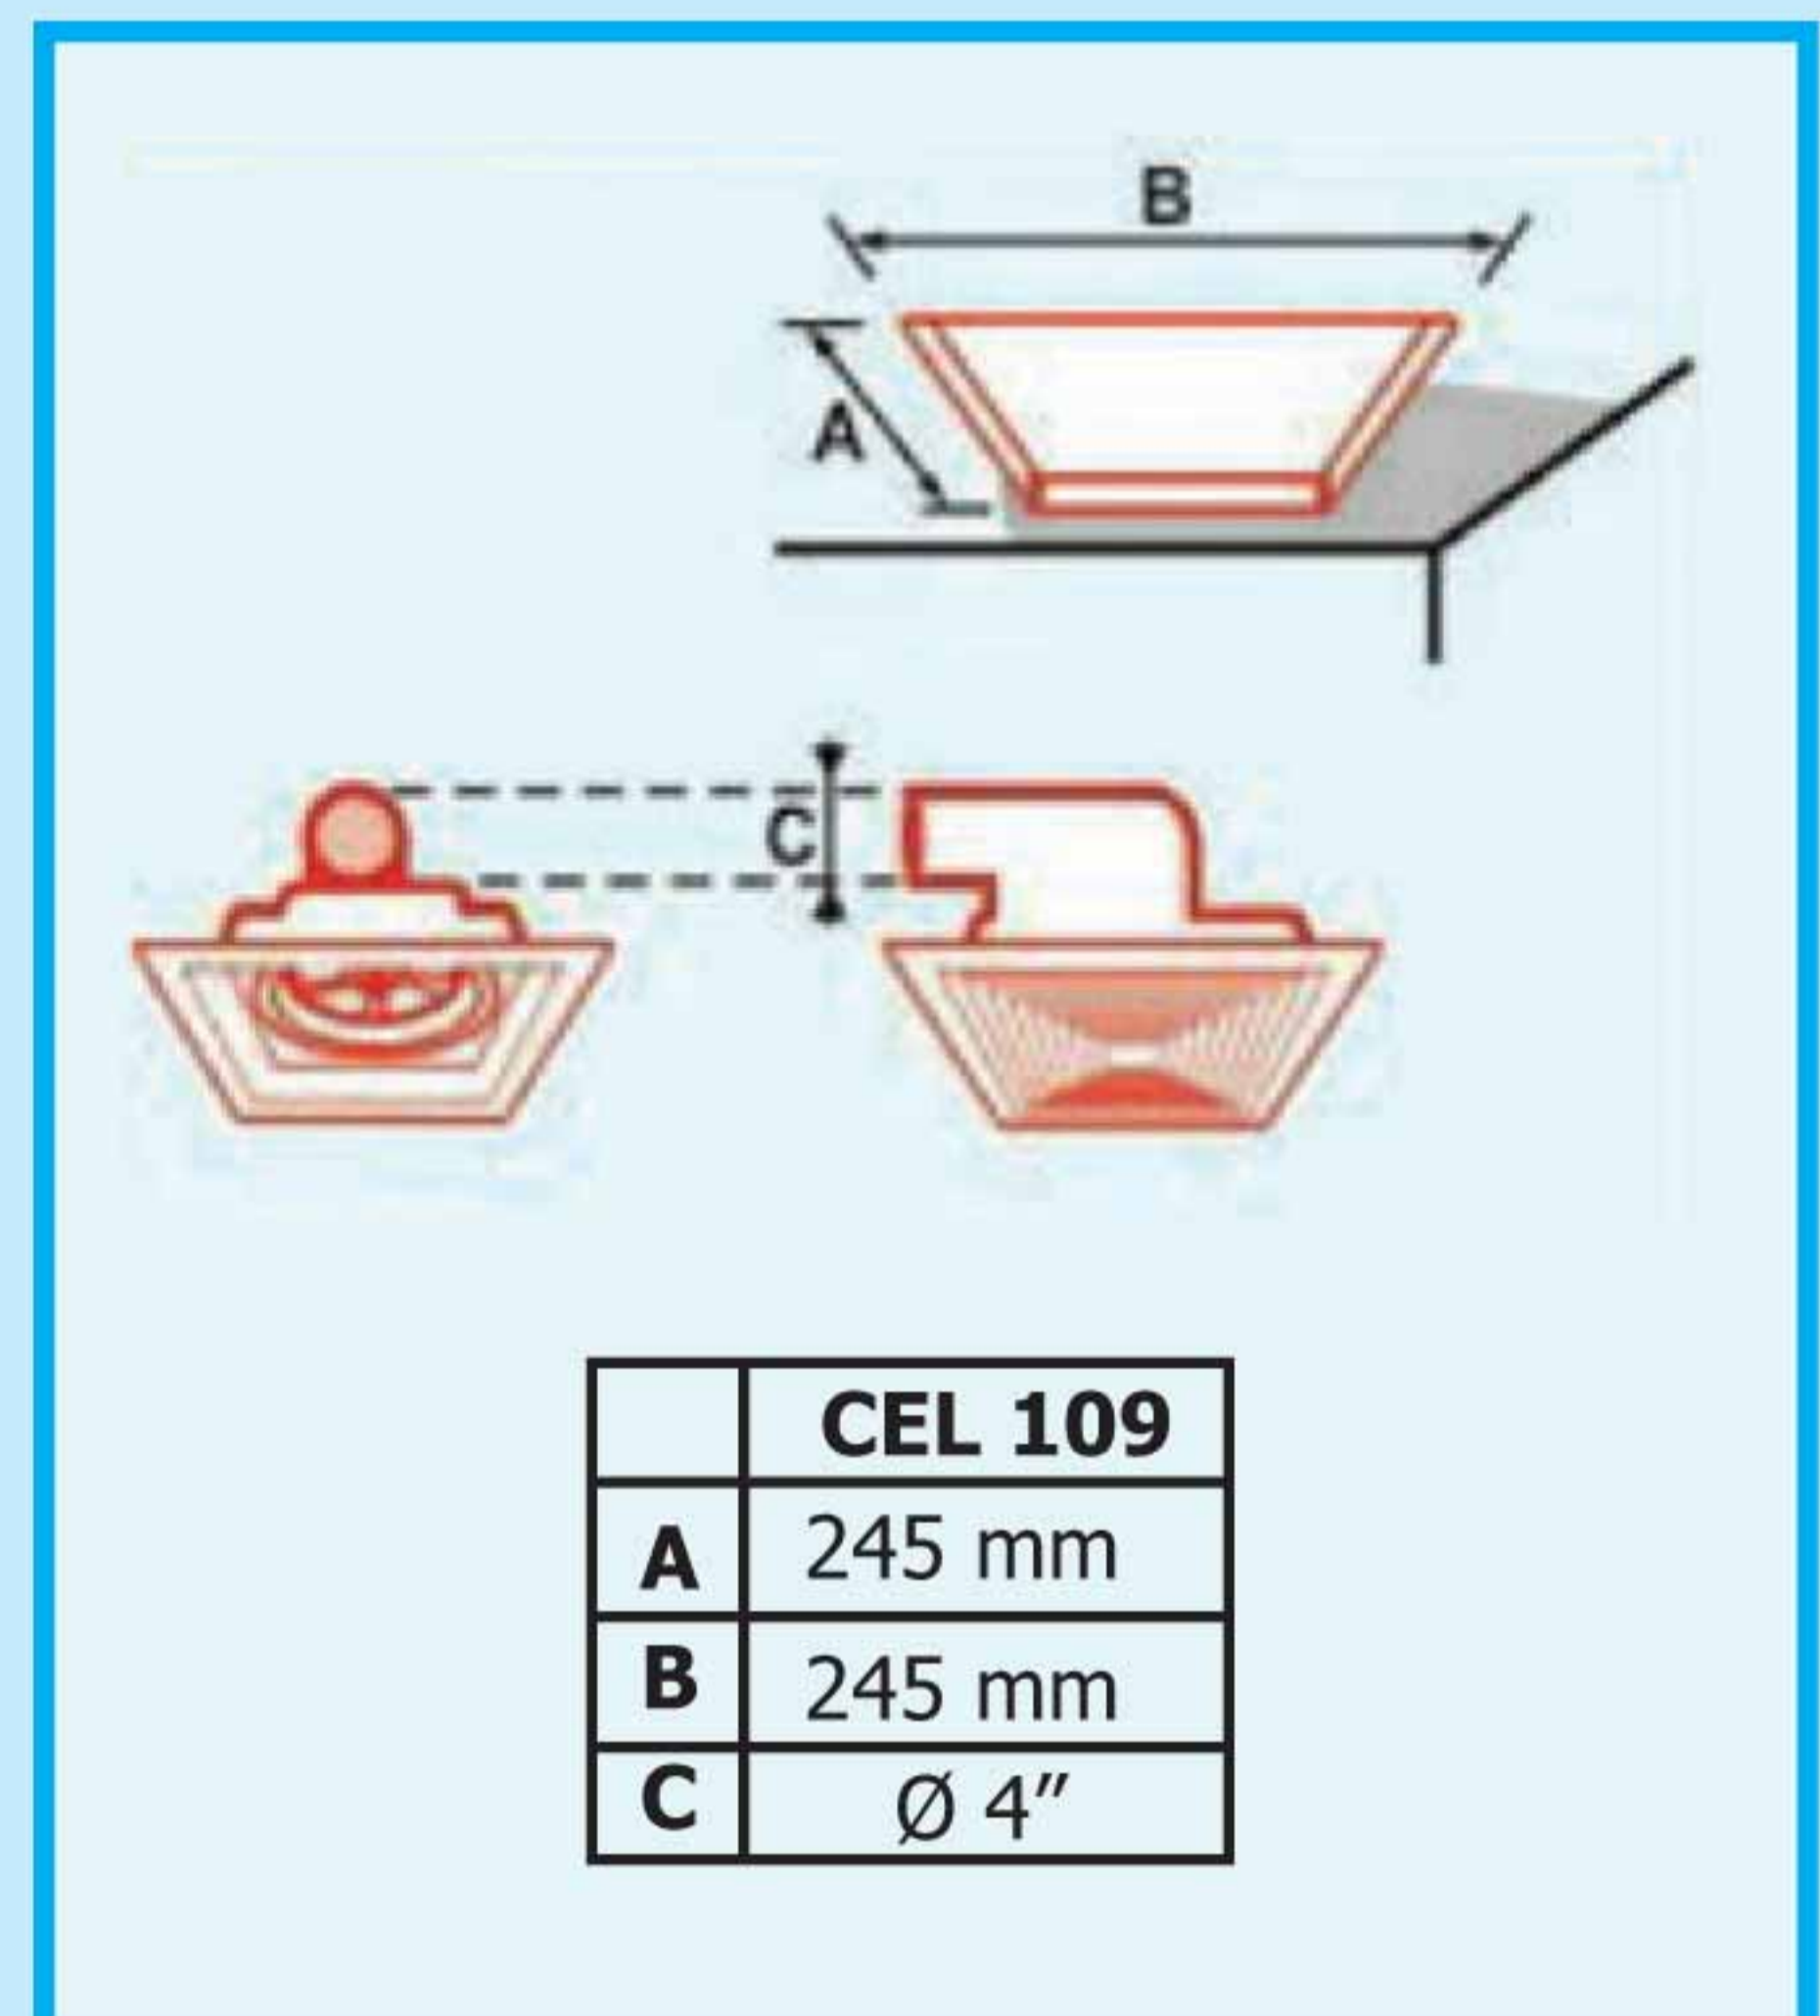

• CEILING FAN

PVN 17

Size : 7"
Capacity : 145 Cmh
Daya : 30 Watt
Dimensi : 17,5 x 17,5 cm
Rpm : 1250
dB : 45

PVN 24

Size : 9"
Capacity : 165 Cmh
Daya : 30 Watt
Dimensi : 24 x 24 cm
Rpm : 1250
dB : 45

CEL 109

Size : 10"
Capacity : 175 Cmh
Daya : 30 Watt
Dimensi : 24,5 x 24,5 cm
Rpm : 1100
dB : 42

CEL 129

Size : 12"
Capacity : 800 Cmh
Daya : 40 Watt
Dimensi : 31,5 x 31,5 cm
Rpm : 1100
dB : 42

WALL FAN

WEL 109

Size : 10"
Capacity : 750 Cmh
Daya : 35 Watt
Dimensi : 29 x 29 cm
Rpm : 1100
dB : 42

WEL 129

Size : 12"
Capacity : 1150 Cmh
Daya : 45 Watt
Dimensi : 34 x 34 cm
Rpm : 1100
dB : 42

Ukuran (mm)	WEL 109	WEL 129
A	245	300
B	336	395
C	290	343
D	290	338
E	72	82
F	72	76

WALL METAL

IMR 169

Size : 16"
Capacity : 2000 Cmh
Daya : 150 Watt
Dimensi : 43 x 43 cm
Rpm : 1200
dB : 55

A	438 mm
B	Ø11.5 mm
C	423 mm
D	50 mm
E	12 mm
F	230 mm

GLASS TYPE

MLM 690

Capacity : 250 Cmh
Daya : 20 Watt
Dimensi : 15 cm
Rpm : 800
dB : 35

A	Ø 150 mm
B	Ø 210 mm
C	31 mm
D	54 mm
E	85 mm
F	177 mm
G	150 mm