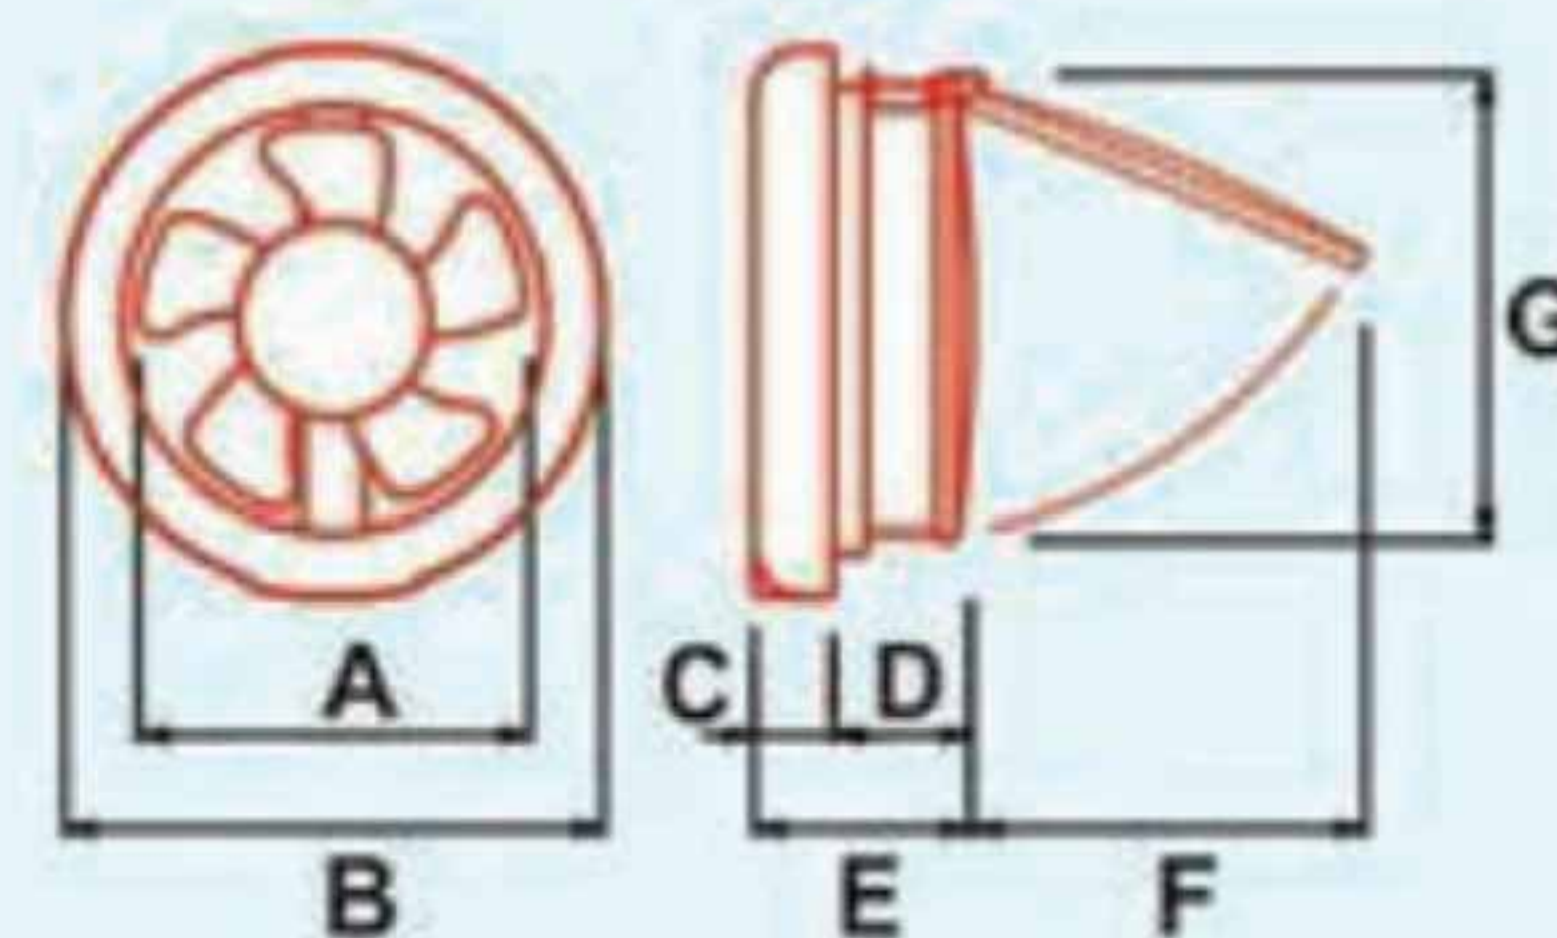

MLM 690

Capacity : 250 Cmh
Daya : 20 Watt
Dimensi : 15 cm
Rpm : 800
dB : 35

A	Ø 150 mm
B	Ø 210 mm
C	31 mm
D	54 mm
E	85 mm
F	177 mm
G	150 mm

PT. RANESCHO SUKSES MANDIRI
Ventilation and Industrial Fan Specialist

Plaza Delumina Tmn Semanan Indah
Blok B No.23, Kel. Duri Kosambi Kec. Cengkareng
Jakarta Barat DKI Jakarta
Telp : +62 21 29319906
Fax : +62 21 29319907
Email : info@ranescho.com