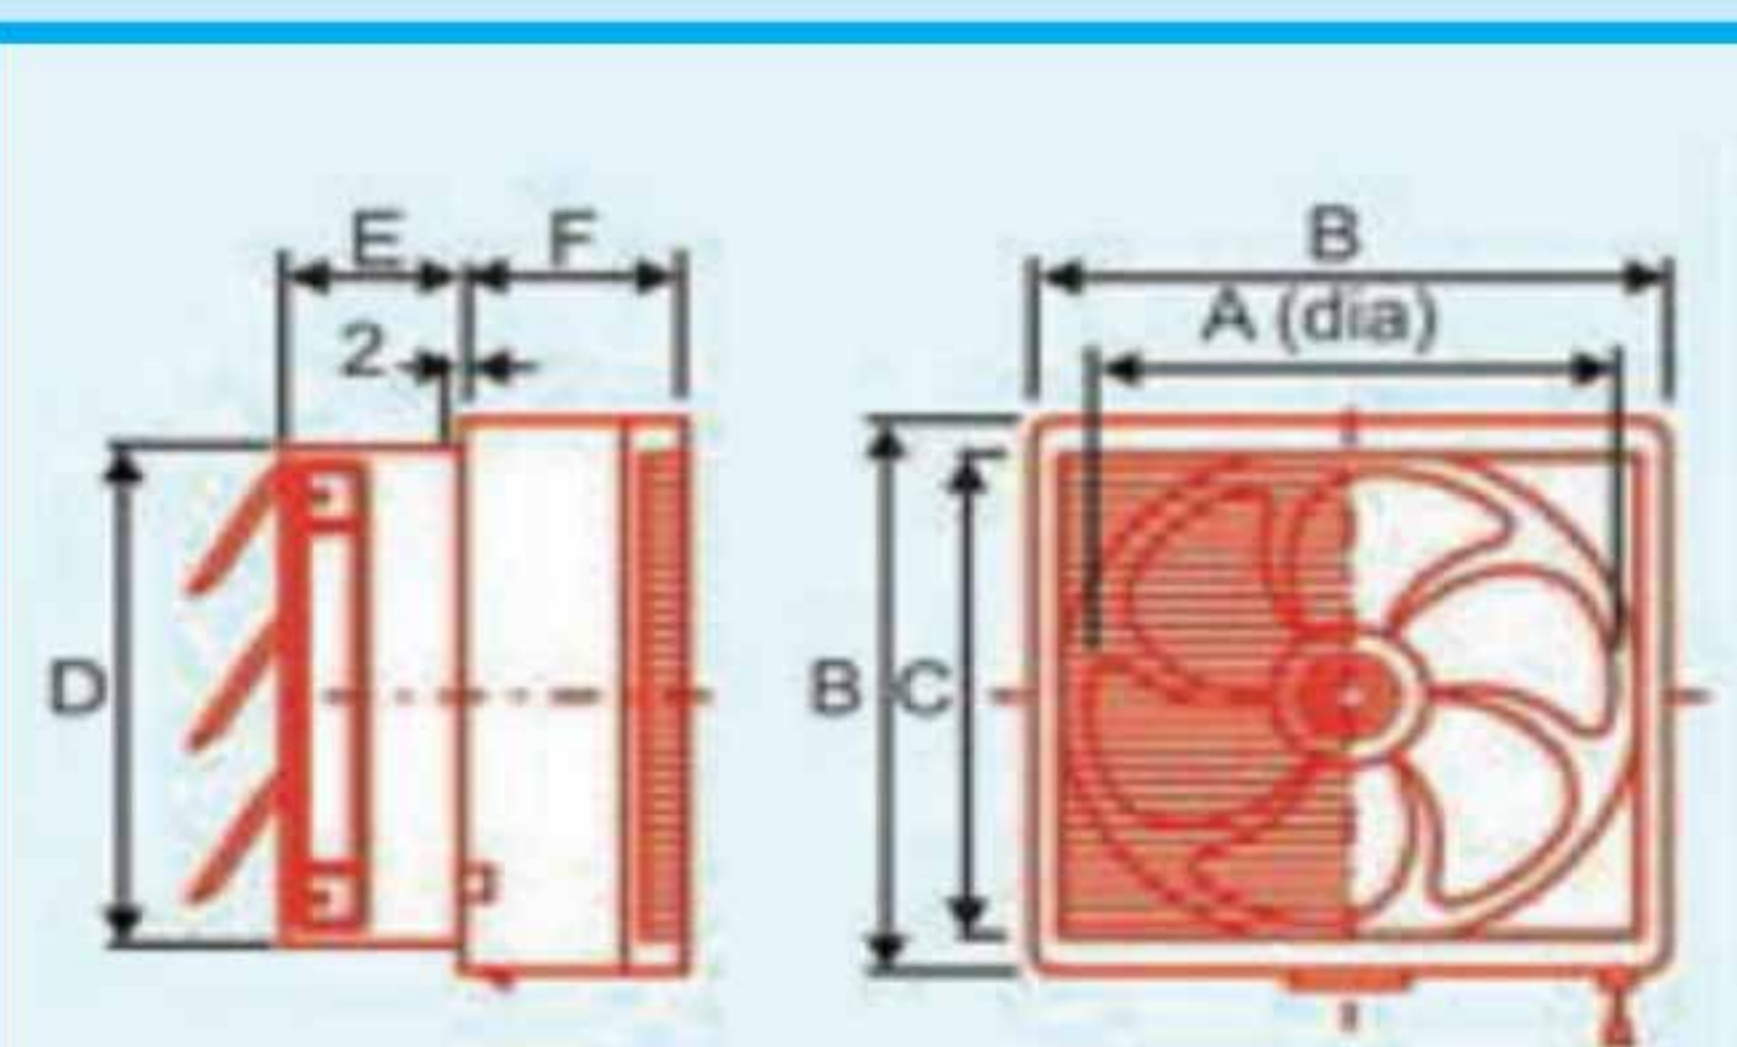

Size : 10"
Capacity : 175 Cmh
Daya : 30 Watt
Dimensi : 24,5 x 24,5 cm
Rpm : 1100
dB : 42

CEL 129

Size : 12"
Capacity : 800 Cmh
Daya : 40 Watt
Dimensi : 31,5 x 31,5 cm
Rpm : 1100
dB : 42

WALL FAN

WEL 109

Size : 10"
Capacity : 750 Cmh
Daya : 35 Watt
Dimensi : 29 x 29 cm
Rpm : 1100
dB : 42

WEL 129

Size : 12"
Capacity : 1150 Cmh
Daya : 45 Watt
Dimensi : 34 x 34 cm
Rpm : 1100
dB : 42

Ukuran (mm)	WEL 109	WEL 129
A	245	300
B	336	395
C	290	343
D	290	338
E	72	82
F	72	76

WALL METAL

IMR 169

Size : 16"
Capacity : 2000 Cmh
Daya : 150 Watt
Dimensi : 43 x 43 cm
Rpm : 1200
dB : 55

A	438 mm
B	Ø11.5 mm
C	423 mm
D	50 mm
E	12 mm
F	230 mm

GLASS TYPE

MLM 690

Capacity : 250 Cmh
Daya : 20 Watt
Dimensi : 15 cm
Rpm : 800
dB : 35

A	Ø 150 mm
B	Ø 210 mm
C	31 mm
D	54 mm
E	85 mm
F	177 mm
G	150 mm