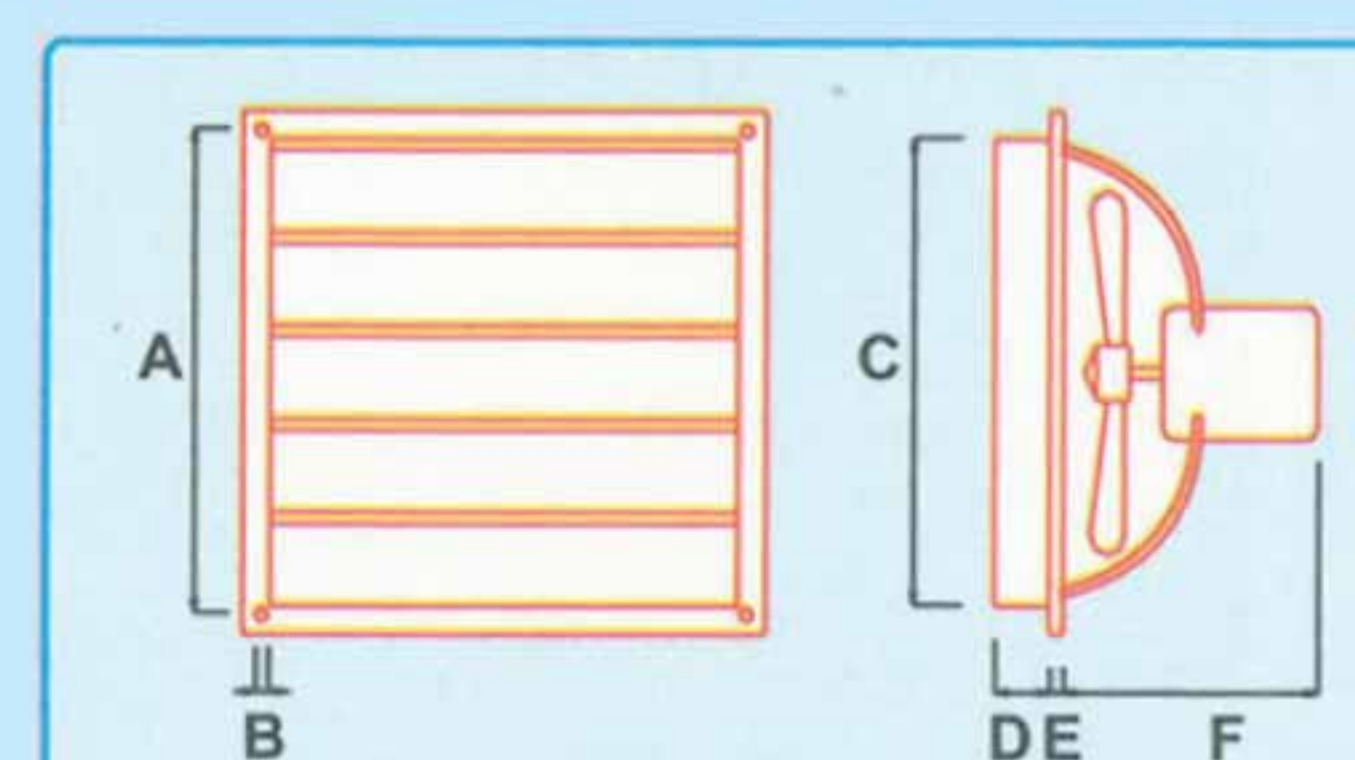

WEL 129

Size : 12"
Capacity : 1150 Cmh
Daya : 45 Watt
Dimensi : 34 x 34 cm
Rpm : 1100
dB : 42

Ukuran (mm)	WEL 109	WEL 129
A	245	300
B	336	395
C	290	343
D	290	338
E	72	82
F	72	76

WALL METAL

IMR 169

Size : 16"
Capacity : 2000 Cmh
Daya : 150 Watt
Dimensi : 43 x 43 cm
Rpm : 1200
dB : 55

A	438 mm
B	Ø11.5 mm
C	423 mm
D	50 mm
E	12 mm
F	230 mm

GLASS TYPE

MLM 690

Capacity : 250 Cmh
Daya : 20 Watt
Dimensi : 15 cm
Rpm : 800
dB : 35

A	Ø 150 mm
B	Ø 210 mm
C	31 mm
D	54 mm
E	85 mm
F	177 mm
G	150 mm