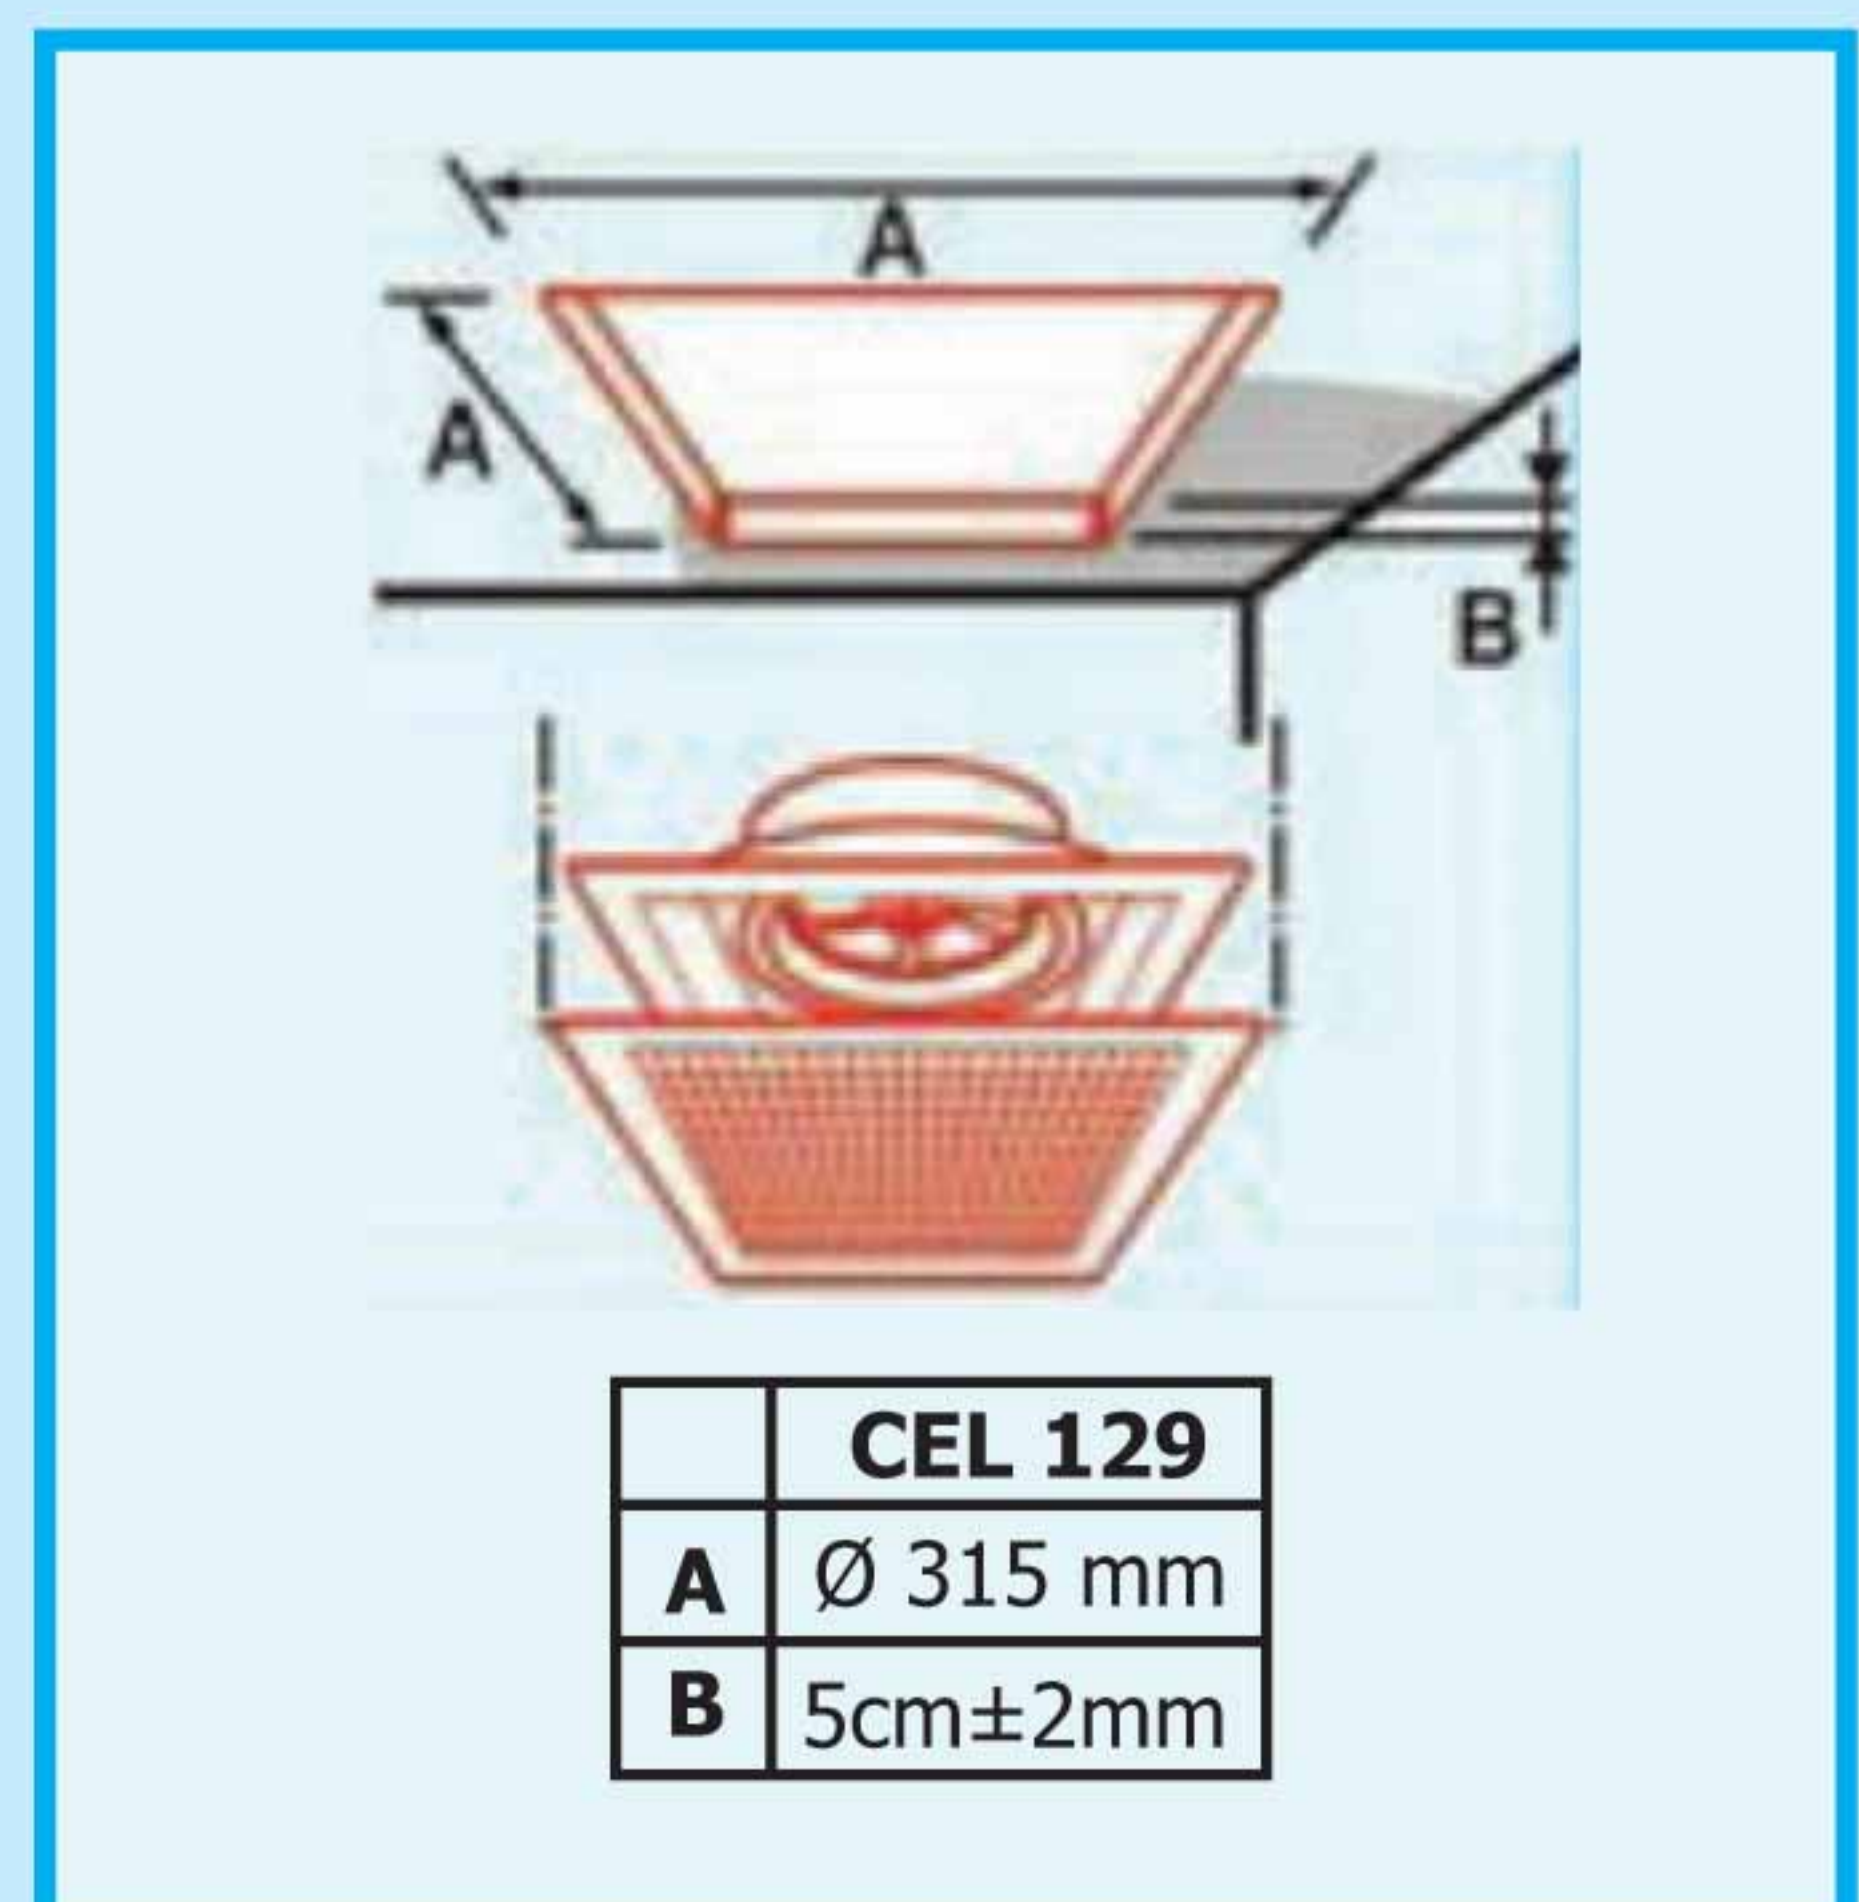

• CEILING FAN

PVN 17

Size : 7"
Capacity : 145 Cmh
Daya : 30 Watt
Dimensi : 17,5 x 17,5 cm
Rpm : 1250
dB : 45

PVN 24

Size : 9"
Capacity : 165 Cmh
Daya : 30 Watt
Dimensi : 24 x 24 cm
Rpm : 1250
dB : 45

CEL 109

Size : 10"
Capacity : 175 Cmh
Daya : 30 Watt
Dimensi : 24,5 x 24,5 cm
Rpm : 1100
dB : 42

CEL 129

Size : 12"
Capacity : 800 Cmh
Daya : 40 Watt
Dimensi : 31,5 x 31,5 cm
Rpm : 1100
dB : 42

WALL FAN

WEL 109

Size : 10"
Capacity : 750 Cmh
Daya : 35 Watt
Dimensi : 29 x 29 cm
Rpm : 1100
dB : 42

WEL 129

Size : 12"
Capacity : 1150 Cmh
Daya : 45 Watt
Dimensi : 34 x 34 cm
Rpm : 1100
dB : 42

Ukuran (mm)	WEL 109	WEL 129
A	245	300
B	336	395
C	290	343
D	290	338
E	72	82
F	72	76

WALL METAL

IMR 169

Size : 16"
Capacity : 2000 Cmh
Daya : 150 Watt
Dimensi : 43 x 43 cm
Rpm : 1200
dB : 55

A	438 mm
B	Ø11.5 mm
C	423 mm
D	50 mm
E	12 mm
F	230 mm

GLASS TYPE

MLM 690

Capacity : 250 Cmh
Daya : 20 Watt
Dimensi : 15 cm
Rpm : 800
dB : 35

A	Ø 150 mm
B	Ø 210 mm
C	31 mm
D	54 mm
E	85 mm
F	177 mm
G	150 mm