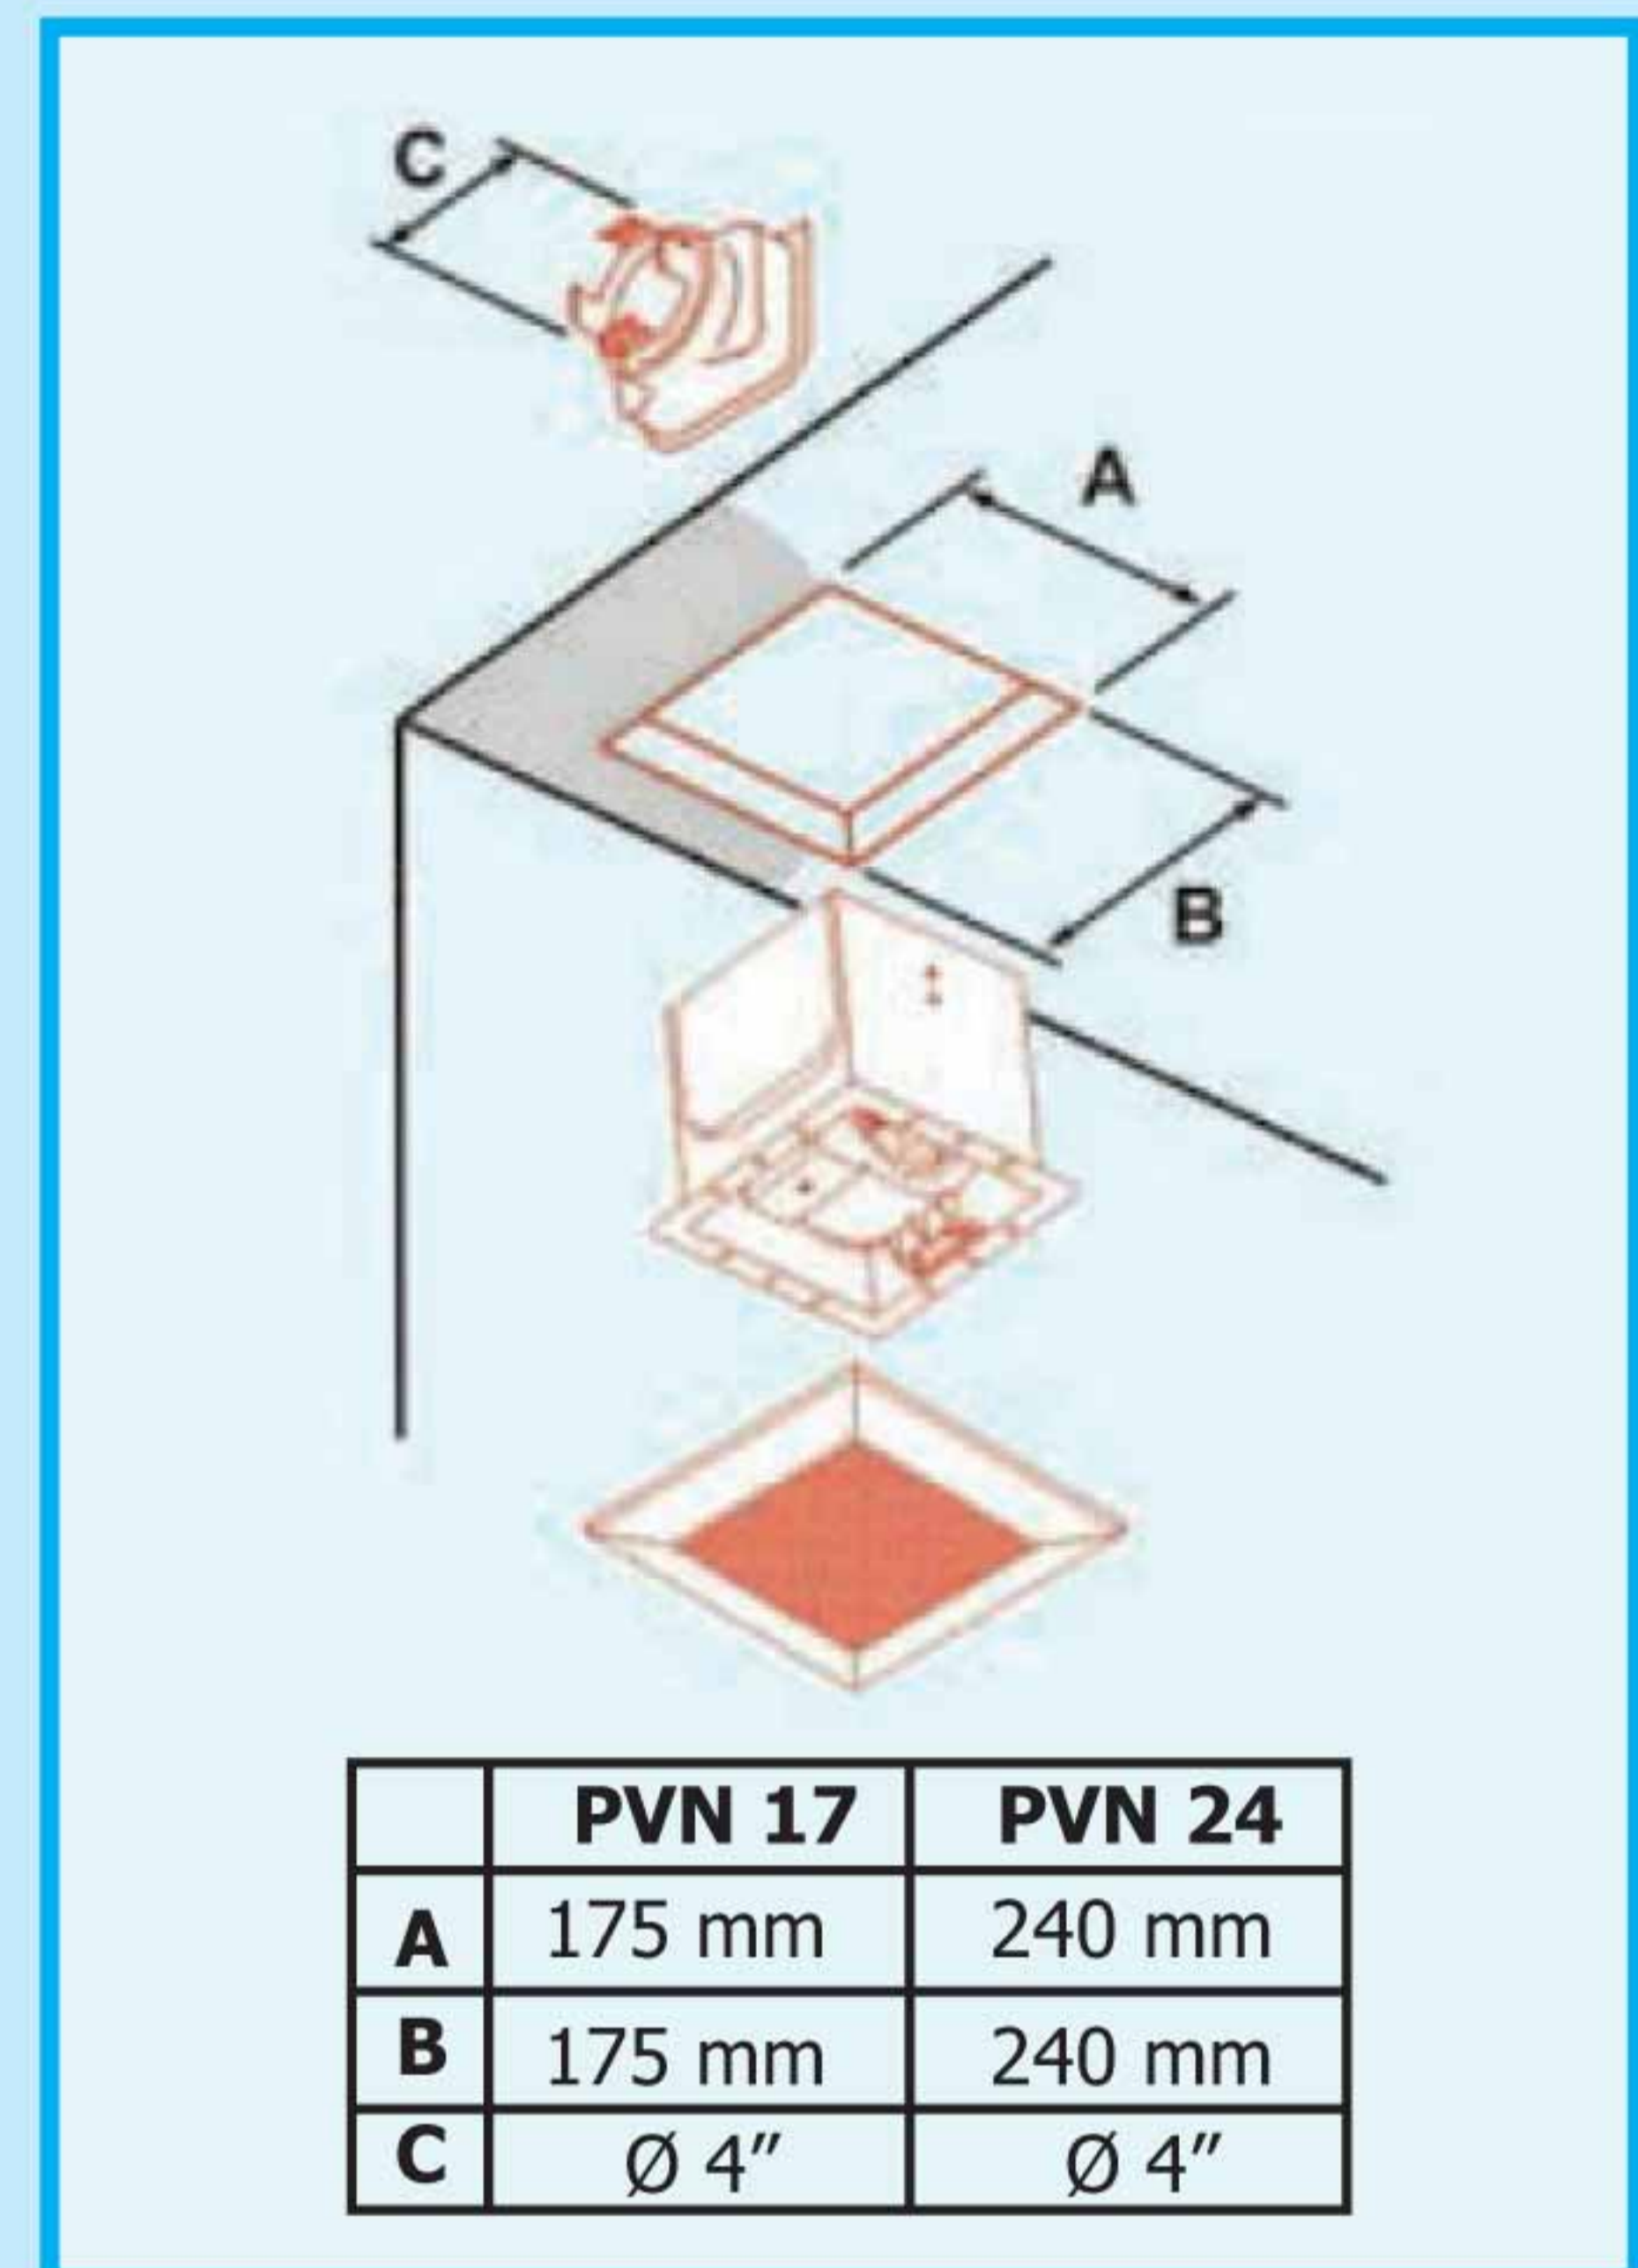

• CEILING FAN

PVN 17

Size : 7"
Capacity : 145 Cmh
Daya : 30 Watt
Dimensi : 17,5 x 17,5 cm
Rpm : 1250
dB : 45

PVN 24

Size : 9"
Capacity : 165 Cmh
Daya : 30 Watt
Dimensi : 24 x 24 cm
Rpm : 1250
dB : 45

CEL 109

Size : 10"
Capacity : 175 Cmh
Daya : 30 Watt
Dimensi : 24,5 x 24,5 cm
Rpm : 1100
dB : 42

CEL 129

Size : 12"
Capacity : 800 Cmh
Daya : 40 Watt
Dimensi : 31,5 x 31,5 cm
Rpm : 1100
dB : 42

WALL FAN

WEL 109

Size : 10"
Capacity : 750 Cmh
Daya : 35 Watt
Dimensi : 29 x 29 cm
Rpm : 1100
dB : 42

WEL 129

Size : 12"
Capacity : 1150 Cmh
Daya : 45 Watt
Dimensi : 34 x 34 cm
Rpm : 1100
dB : 42

Ukuran (mm)	WEL 109	WEL 129
A	245	300
B	336	395
C	290	343
D	290	338
E	72	82
F	72	76

WALL METAL

IMR 169

Size : 16"
Capacity : 2000 Cmh
Daya : 150 Watt
Dimensi : 43 x 43 cm
Rpm : 1200
dB : 55

A	438 mm
B	Ø11.5 mm
C	423 mm
D	50 mm
E	12 mm
F	230 mm

GLASS TYPE

MLM 690

Capacity : 250 Cmh
Daya : 20 Watt
Dimensi : 15 cm
Rpm : 800
dB : 35

A	Ø 150 mm
B	Ø 210 mm
C	31 mm
D	54 mm
E	85 mm
F	177 mm
G	150 mm